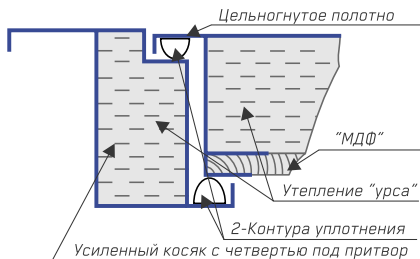

Конструкция двери

Косяк усиленный 72 мм.

Гнутый профиль с четвертью закрытого

типа, с загнутым наличником, толщина

полотна 60 мм. Толщина металла 1,5-2 мм.

Резиновый уплотнитель - 2 контура

Модельный ряд

Артемида